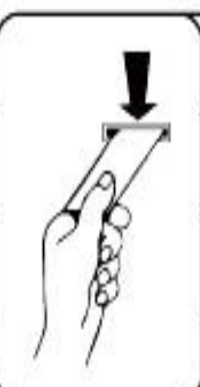

IL BIGLIETTO È VALIDO SOLO DOPO L'OBBLITERAZIONE CON L'APPOSITA MACCHINA POSTA SULL'AUTOBUS.

THE TICKET IS ONLY VALID IF CLIPPED BY THE MACHINE ON THE BUS.

POUR ÊTRE VALABLE LE TICKET DOIT ÊTRE COMPOSTÉ DANS LA MACHINE PRÉVUE À CET EFFET À L'INTÉRIEUR DE L'AUTOBUS.

DIE FAHRKARTE IST ERST NACH DER ENTWERTUNG DURCH DEN IM BUS DEFINIERTEN APPARAT GÜLTIG.

INFORMAZIONI e TARIFFE

www.sitasudtrasporti.it