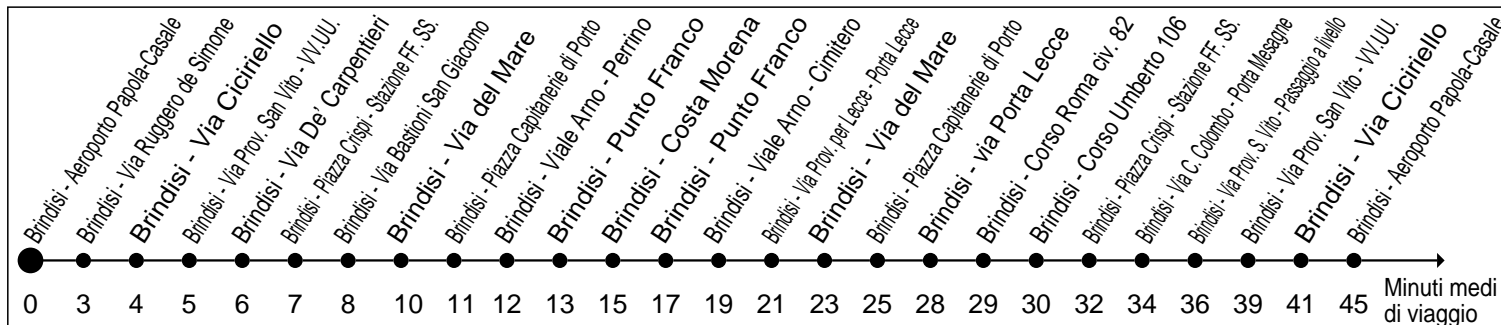

Direzione Brindisi - Piazza Crispi - Stazione FF. SS.

LUNEDI- VENERDI

Ore	Minuti
4	
5	45
6	15 45
7	30
8	15 45
9	15 45
10	15 45
11	15 45
12	15 45
13	15 45
14	15 45
15	15 45
16	15 45
17	15 45
18	15 45
19	15 45
20	15 45
21	15 45
22	15 45
23	15 45
0	

SABATO

Ore	Minuti
4	
5	45
6	15 45
7	30
8	15 45
9	15 45
10	15 45
11	15 45
12	15 45
13	15 45
14	15 45
15	15 45
16	15 45
17	15 45
18	15 45
19	15 45
20	15 45
21	15 45
22	15 45
23	15 45
0	

FESTIVO

Ore	Minuti
4	
5	45
6	15 45
7	30
8	15 45
9	15 45
10	15 45
11	15 45
12	15 45
13	15 45
14	15 45
15	15 45
16	15 45
17	15 45
18	15 45
19	15 45
20	15 45
21	15 45
22	15 45
23	15 45
0	

Restrizioni:

Le corse in rosso effettuano solo collegamento tra Aeroporto, Stazione FS e Via del Mare

Le corse in blu effettuano i seguenti transiti: Aeroporto - Stazione - Via del Mare - Aeroporto

Orari validi dal 01/01/2016