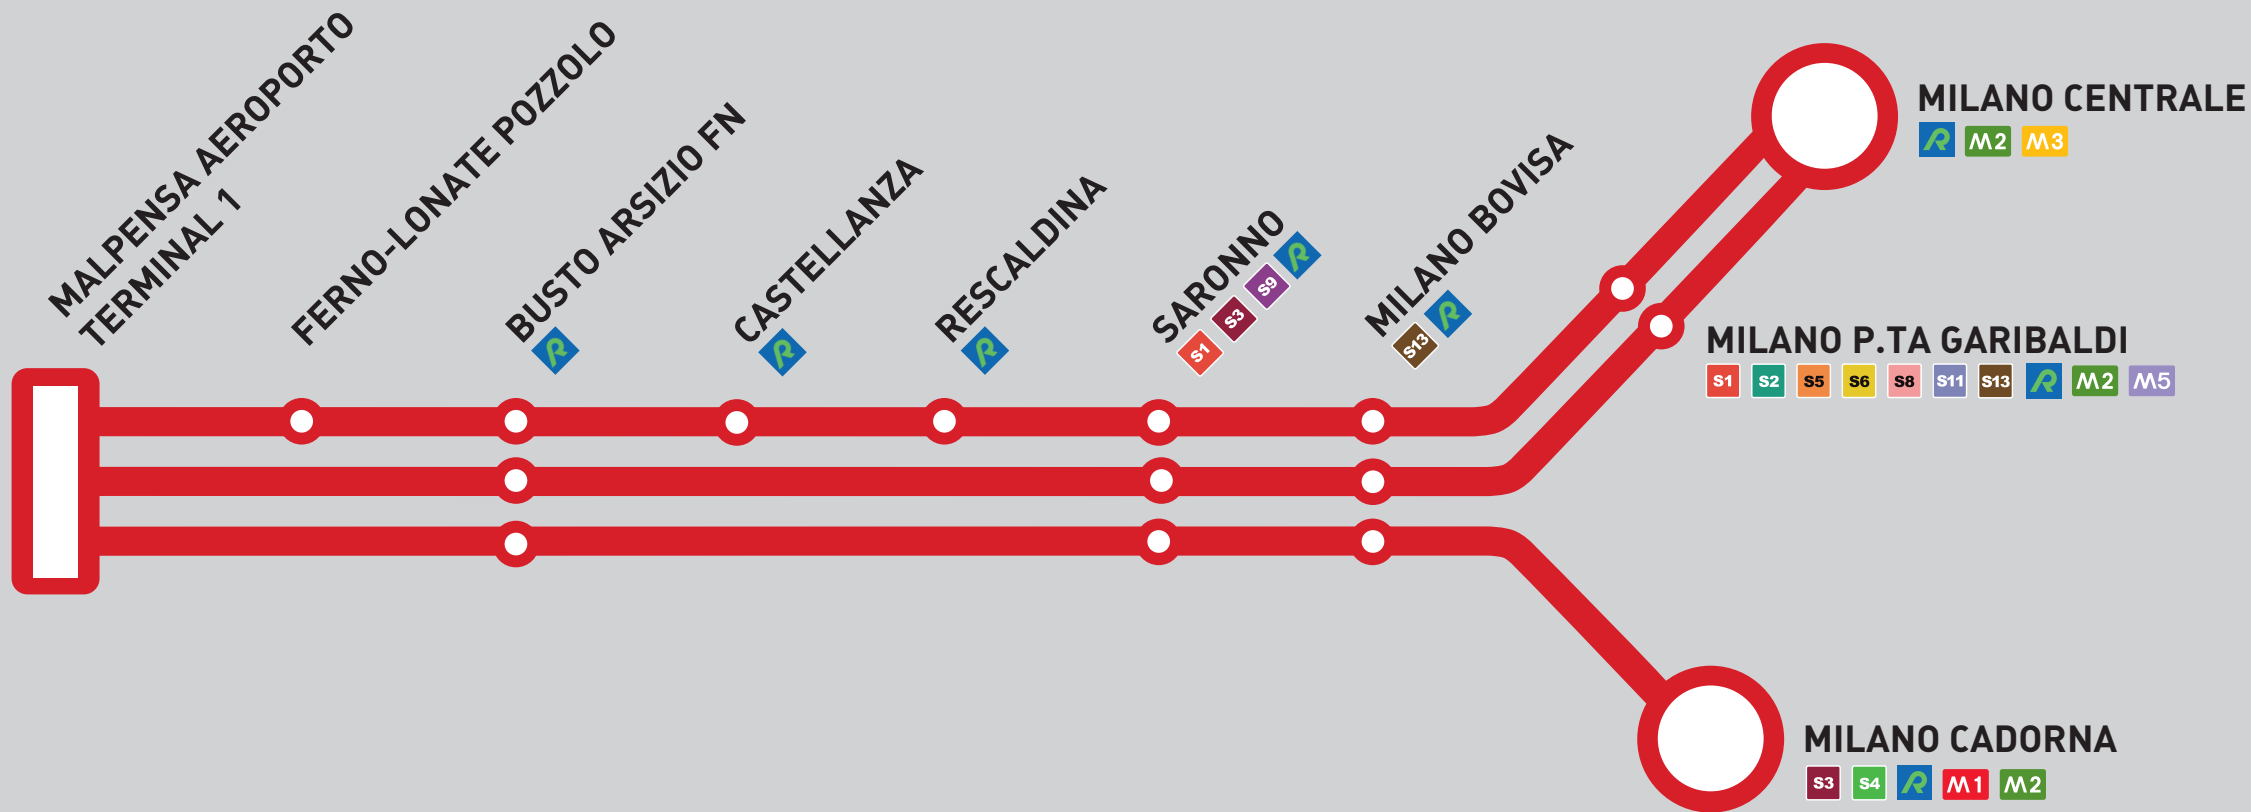

MALPENSA EXPRESS

Collegamento ferroviario Malpensa Aeroporto-Milano

- | | | |
|--|---|---------------------------------|
| S1 Saronno-Milano Passante-Lodi | S6 Novara-Milano Passante-Treviglio | R Linee regionali |
| S2 Mariano Comense-Milano Passante - Rogoredo | S8 Lecco-Carnate-Milano P.ta Garibaldi | M1 Linea metropolitana 1 |
| S3 Saronno-Milano Cadorna | S9 Saronno-Seregno-Milano-Albairate | M2 Linea metropolitana 2 |
| S4 Camnago Lentate-Milano Cadorna | S11 Chiasso-Como-Rho | M3 Linea metropolitana 3 |
| S5 Varese-Milano Passante-Treviglio | S13 Milano Bovisa-Pavia | M5 Linea metropolitana 5 |